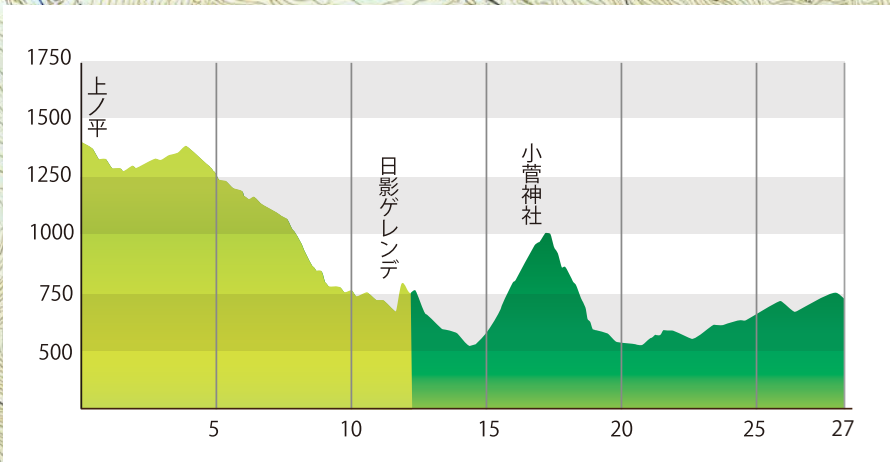

天然水ポイント

※往復で水飲み放題!

エイドステーション

往路 13km 地点
復路 24km 地点

トイレ
自販機あり

START

上ノ平

ロングスタート 10:30
ショートスタート 11:30

トイレ
自販機あり

■ ロング: 27km ■ ショート: 12km