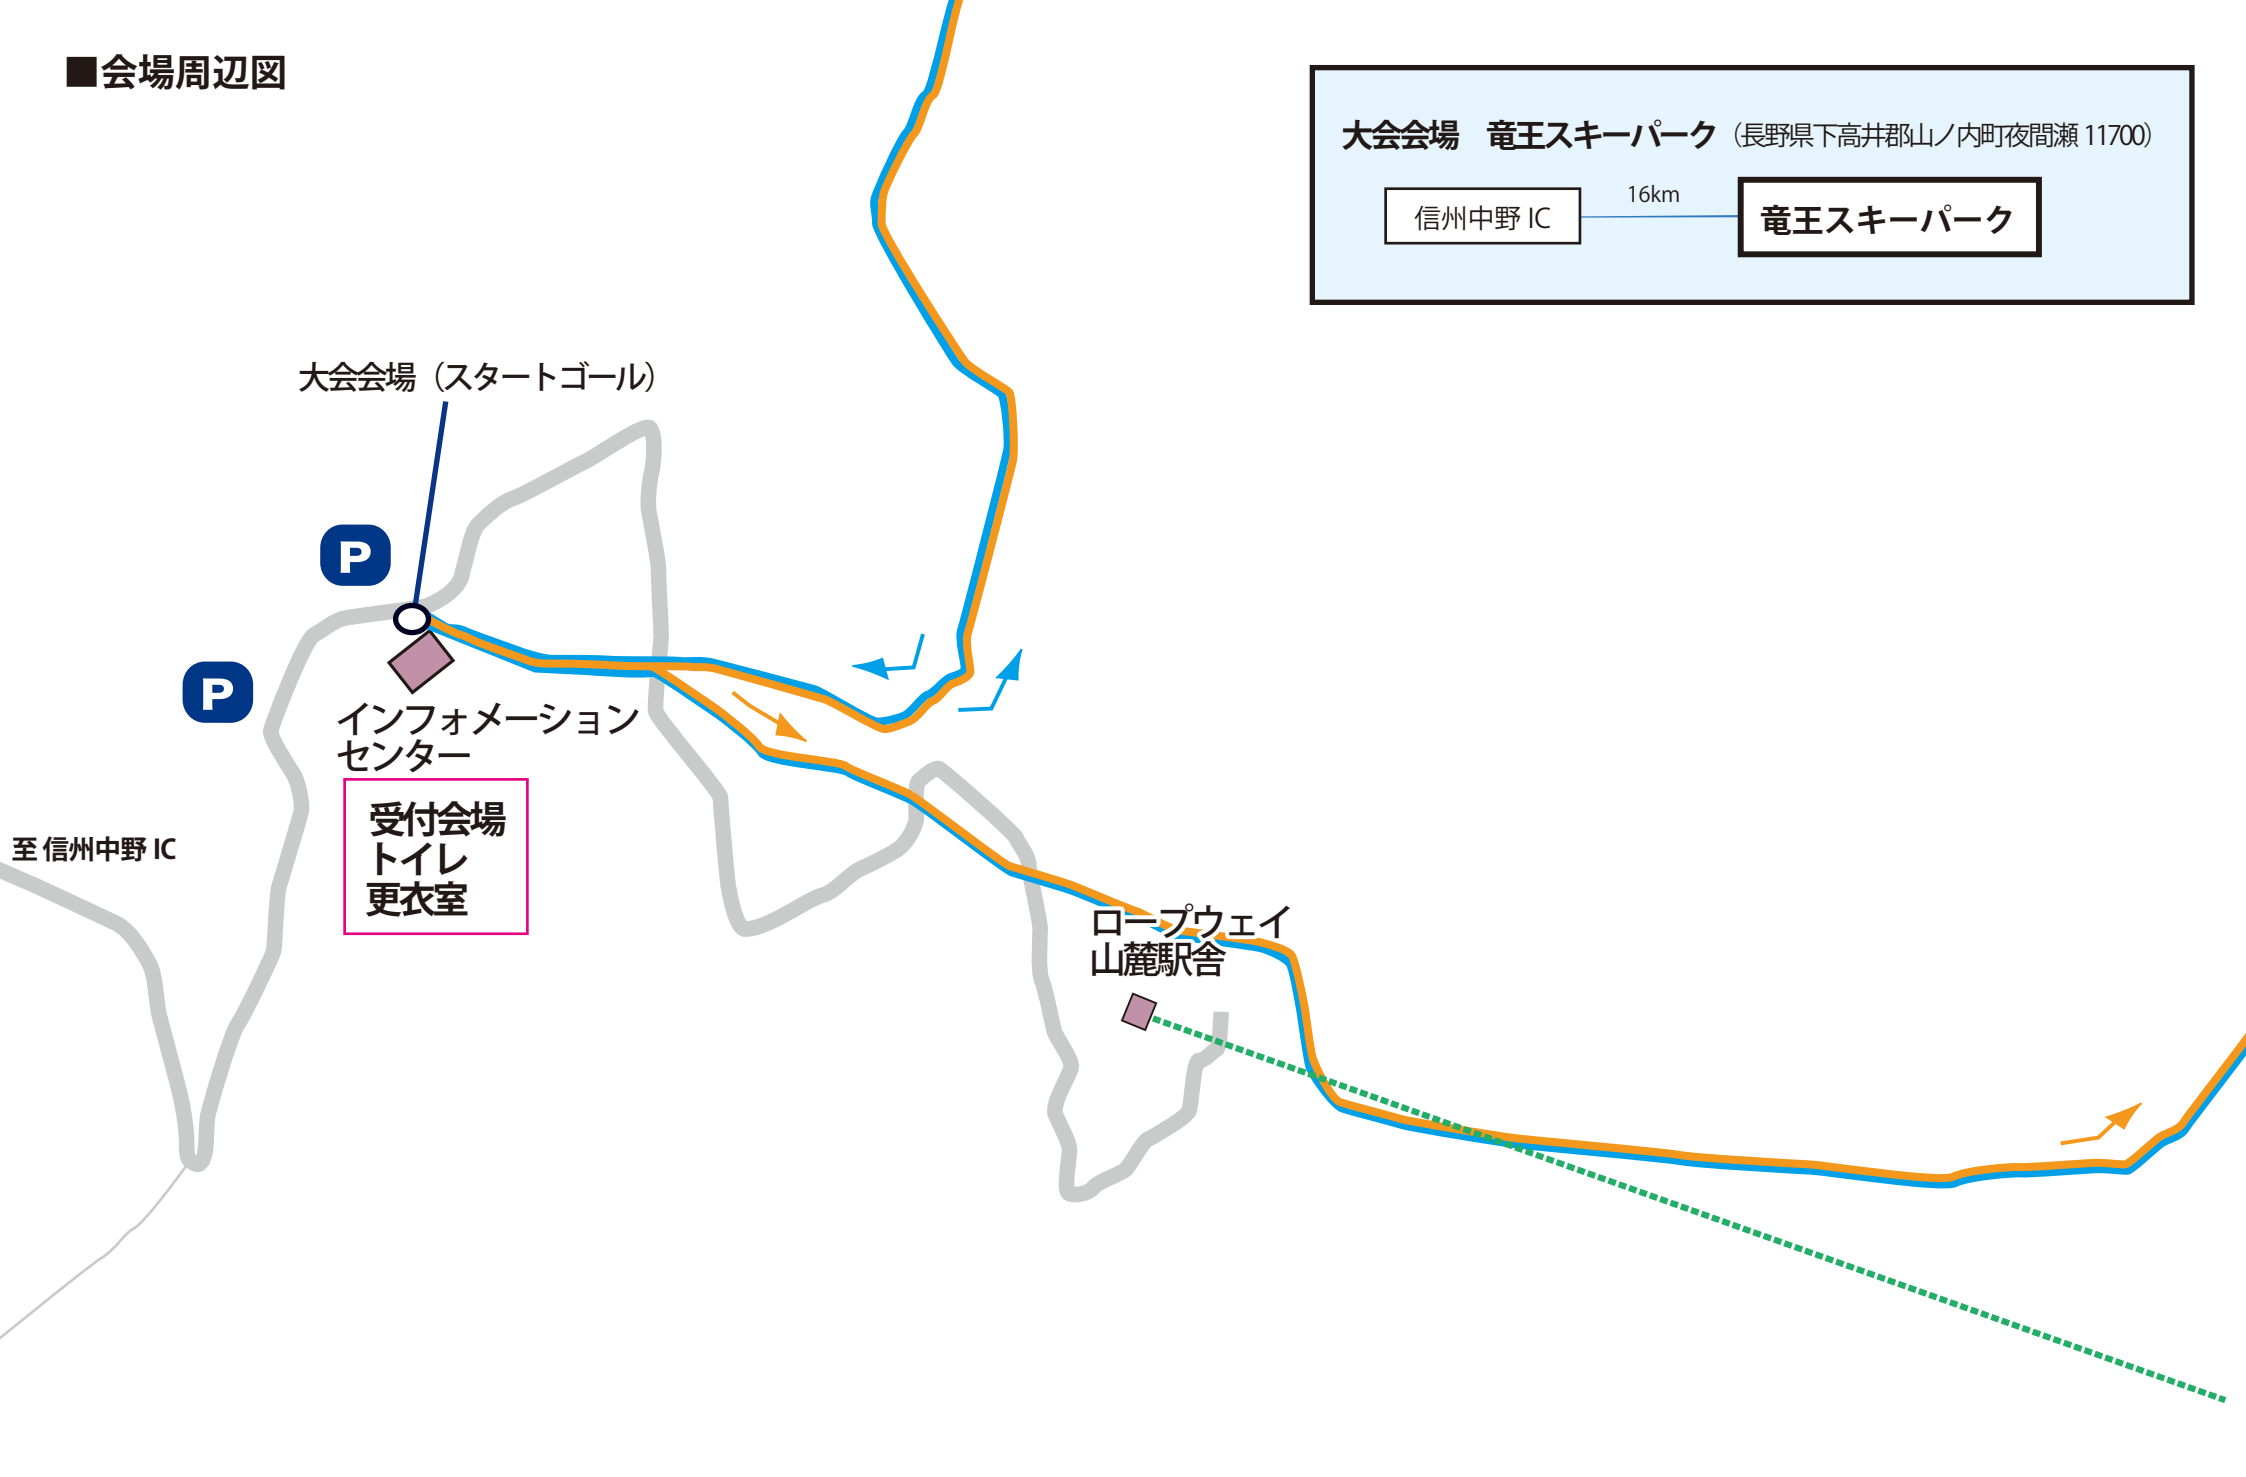

■会場周辺図

大会会場 竜王スキーパーク (長野県下高井郡山ノ内町夜間瀬 11700)

信州中野 IC — 16km — 竜王スキーパーク

ロング 17km — ショート 9km —

100m